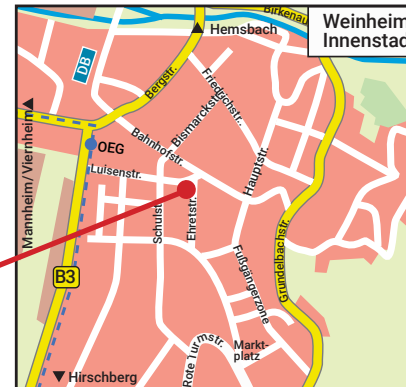

Kurszeiten und Kursorte

Kursbeginn:

ab Mo. 25. September 2023

Kursort:

Volkshochschule Heddesheim (im Bürgerhaus)
Unterdorfstr. 2
68542 Heddesheim

Dozentinnen:

Brigitte Bauder-Zutavern,
Eva-Maria Martin-Schneider

Kurszeiten:

Montag bis Freitag: 09:00 – 13:00 Uhr

Modul 1 – A1.1 ab Mo, 25.09.2023
Modul 2 – A1.2 ab Do, 02.11.2023
Modul 3 – A2.1 ab Do, 07.12.2023
Modul 4 – A2.2 ab Do, 21.01.2024
Modul 5 – B1.1 ab Do, 29.02.2024
Modul 6 – B1.2 ab Do, 04.04.2024
Orientierungskurs ab Mo, 13.05.2024

*Terminverschiebungen möglich

Informationen und Anmeldung

Sprechzeiten:

Montag: 13:00 – 14:30 Uhr
Mittwoch: 13:00 – 14:30 Uhr
Donnerstag: 10:00 – 11:30 Uhr

Telefonzeiten:

Mo-Mi: 09:30 – 10:30 Uhr

Anastasia Oboturov

06201.9963-20
Mail: oboturov@vhs-bb.de

Saadet Zafer, M.A.

06201.9963-11
Mail: zafer@vhs-bb.de

Luisenstraße 1
69469 Weinheim
Deutsch Büro, Raum 0.3

Lernen Sie Deutsch!
Learning German!
Учите Немецкий!
هل تتعلم اللغة الألمانية!
Almanca Öğrenin!